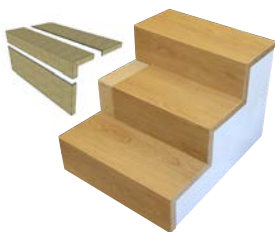

Typ C

TYP C FLOORIFY

Schodová hrana Floorify typ C Hrana s integrovanými bočními hranami

V letošním roce přicházíme s novou generací schodových hran Floorify typ C s integrovanými bočními hranami výšky 37 mm; posouváme tak vzhled a kvalitu výsledného schodiště na zcela jinou úroveň. Také realizace takových polootevřených, nebo zcela otevřených schodišť se nyní výrazně usnadňuje. Schodové hrany jsou vyrobeny přímo z podlahových panelů v barvě dekoru podlahy. Výsledkem je elegantní, moderní schodiště s velmi čistým provedením.

Typ C Hrana – levý ohyb

Typ C Hrana – pravý ohyb

Typ C Průběžný – levý ohyb

Typ C Průběžný – pravý ohyb

Realizace:

Schodové hrany Floorify se standardně dodávají v plné délce podlahové lamely a takto jsou naceněny v základním ceníku. Na přání je možné je vyrobit napojené do větší délky – vždy je nutné objednávat nadpojené už z výroby na požadovanou větší délku, nelze nadpojovat jednotlivé schodové hrany na délku na stavbě. Samozřejmě je možné objednat hrany zakrácené na jinou menší požadovanou délku.