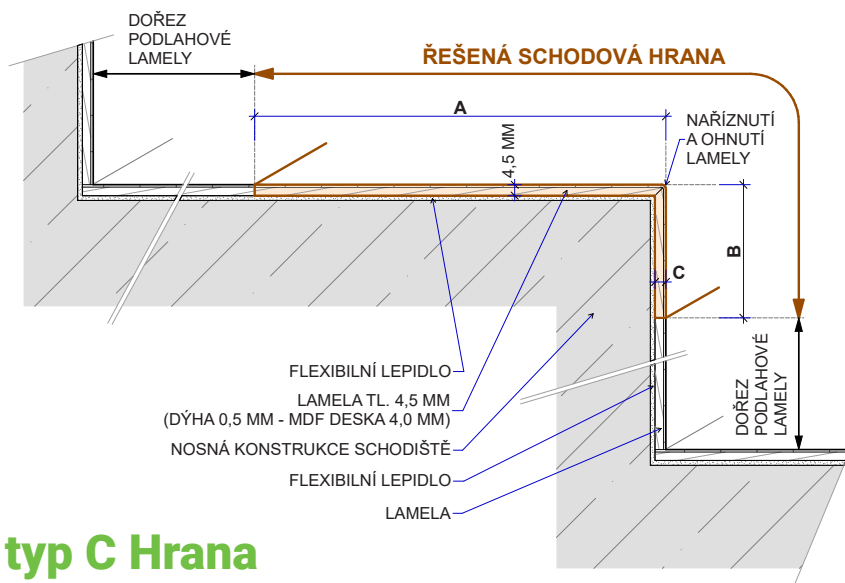

PARKET
KONCEPT

SCHODOVÉ HRANY
CENÍK 2023

EUR

floorify®

Platnost od 1. 5. 2023

Schodová hrana Floorify typ C

Řešení pro Vaše schody

Schodové hrany Floorify se standardně vyrábí jako typ C bez předsazeného nosu pro rovný obklad schodiště. Pro boční zališťování viditelné hrany schodu doporučujeme vhodně zvolenou hranu ABS. Svislý ohyb se provádí u obou řad BOARDS standardně na výšku 5 cm. Svislý ohyb u řady TILES (600 x 900 mm) se provádí na výšku 20 cm, takže celý schodový stupeň včetně podstupnice u rovného schodu je možné provést z jedné schodové hrany. Schodovou hranu TILES vzhledem k délce 900 mm bude nutné zpravidla objednávat v napojeném provedení ze dvou lamel buďto zakrácenou podle požadavku, nebo v celé dvojitě délce.

Typ C

TYP C FLOORIFY

Schodová hrana Floorify typ C Hrana s integrovanými bočními hranami

V letošním roce přicházíme s novou generací schodových hran Floorify typ C s integrovanými bočními hranami výšky 37 mm; posouváme tak vzhled a kvalitu výsledného schodiště na zcela jinou úroveň. Také realizace takových polootevřených, nebo zcela otevřených schodišť se nyní výrazně usnadňuje. Schodové hrany jsou vyrobeny přímo z podlahových panelů v barvě dekoru podlahy. Výsledkem je elegantní, moderní schodiště s velmi čistým provedením.

Typ C Hrana – levý ohyb

Typ C Hrana – pravý ohyb

Typ C Průběžný – levý ohyb

Typ C Průběžný – pravý ohyb

Realizace:

Schodové hrany Floorify se standardně dodávají v plné délce podlahové lamely a takto jsou naceněny v základním ceníku. Na přání je možné je vyrobit napojené do větší délky – vždy je nutné objednávat nadpojené už z výroby na požadovanou větší délku, nelze nadpojovat jednotlivé schodové hrany na délku na stavbě. Samozřejmě je možné objednat hrany zakrácené na jinou menší požadovanou délku.